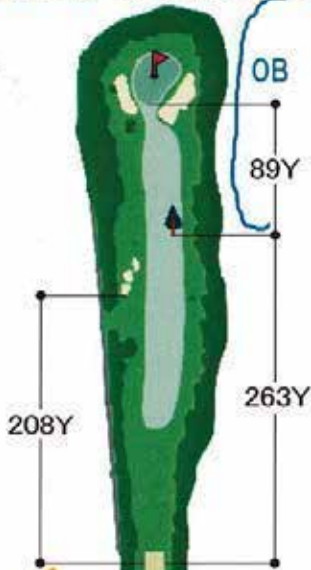

\*ヤード表示は、あくまでも目安です

## 1 Par 4

BK Tee 388Y  
BL Tee 371Y  
WH Tee 360Y  
RE Tee 306Y

## 2 Par 3

BK Tee 143Y  
BL Tee 130Y  
WH Tee 119Y  
RE Tee 119Y