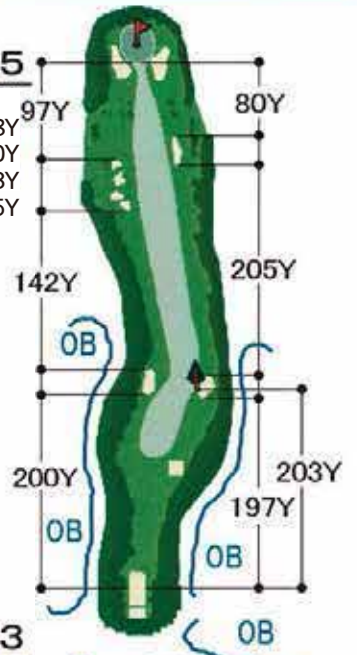

\*ヤード表示は、あくまでも目安です

## 1 Par 4

BK Tee 388Y  
BL Tee 371Y  
WH Tee 360Y  
RE Tee 306Y

## 2 Par 3

BK Tee 143Y  
BL Tee 130Y  
WH Tee 119Y  
RE Tee 119Y

## 3 Par 5

BK Tee 558Y  
BL Tee 540Y  
WH Tee 473Y  
RE Tee 415Y